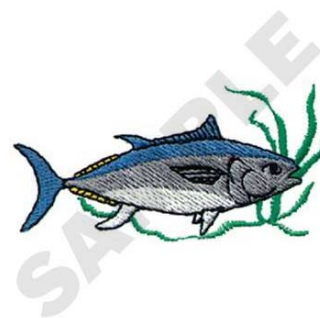

**Name:** Bluefin Tuna Machine Embroidery Design

**SKU:** DC01-WL0365

**Brand:** Dakota Collectibles

**Unique Colors:** 13 (6 color Stops)