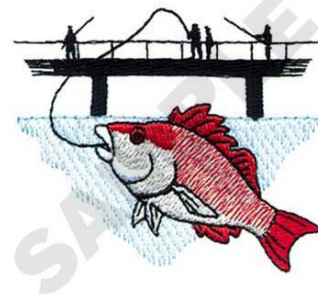

**Name:** Red Snapper

**SKU:** DC01-WL0342

**Brand:** Dakota Collectibles

**Unique Colors:** 13 (6 color Stops)