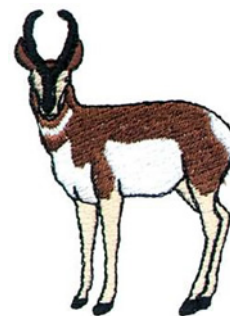

**Name:** Pronghorn Machine Embroidery Design

**SKU:** DC01-WL0254

**Brand:** Dakota Collectibles

**Unique Colors:** 13 (4 color Stops)