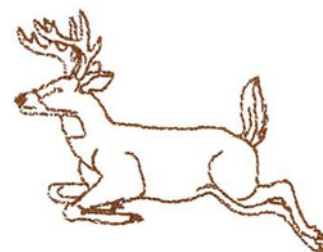

**Name:** Deer Outline Machine Embroidery Design

**SKU:** DC01-WL0186

**Brand:** Dakota Collectibles

**Unique Colors:** 13 (1 color Stops)