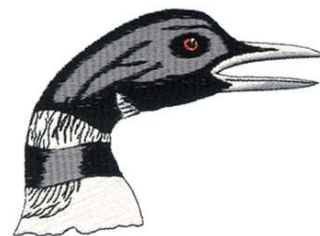

**Name:** Loon Head Machine Embroidery Design

**SKU:** DC01-WL0111

**Brand:** Dakota Collectibles

**Unique Colors:** 13 (4 color Stops)