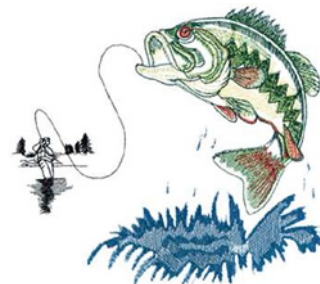

**Name:** Fish & Fisherman Machine Embroidery Design

**SKU:** DC01-WL0076

**Brand:** Dakota Collectibles

**Unique Colors:** 13 (11 color Stops)