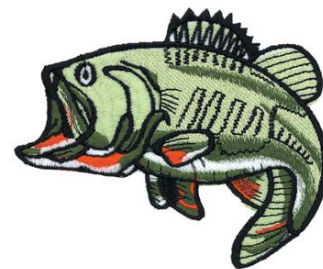

**Name:** Bass Machine Embroidery Design

**SKU:** DC01-WL0064

**Brand:** Dakota Collectibles

**Unique Colors:** 13 (5 color Stops)