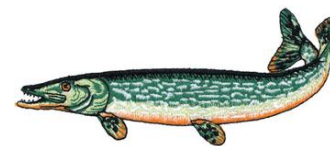

**Name:** Northern Pike Machine Embroidery Design

**SKU:** DC01-WL0054

**Brand:** Dakota Collectibles

**Unique Colors:** 13 (6 color Stops)