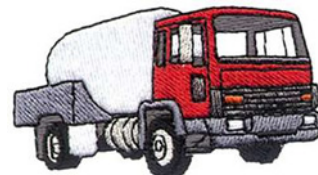

**Name:** Propane Truck Machine Embroidery Design

**SKU:** DC01-WH0586

**Brand:** Dakota Collectibles

**Unique Colors:** 13 (7 color Stops)