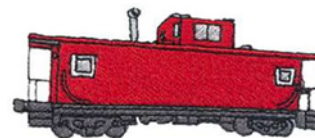

**Name:** Caboose Machine Embroidery Design

**SKU:** DC01-WH0413

**Brand:** Dakota Collectibles

**Unique Colors:** 13 (5 color Stops)