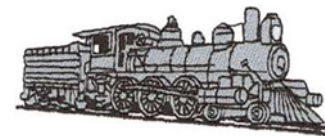

**Name:** 4-6-0 Locomotive Machine Embroidery Design

**SKU:** DC01-WH0404

**Brand:** Dakota Collectibles

**Unique Colors:** 13 (3 color Stops)