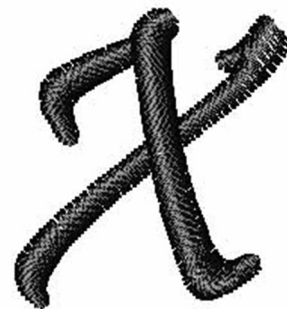

**Name:** Pristina Font X Machine Embroidery Design

**SKU:** WD02-WD021201\_X

**Brand:** Windmill Designs

**Unique Colors:** 13 (1 color Stops)