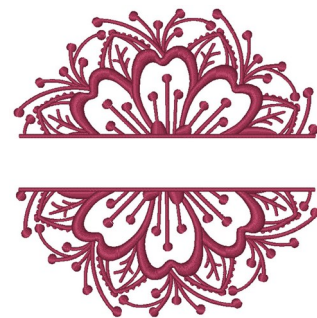

**Name:** Flower Namedrop Machine Embroidery Design

**SKU:** WC01-WC2232

**Brand:** Willow Creations

**Unique Colors:** 13 (1 color Stops)