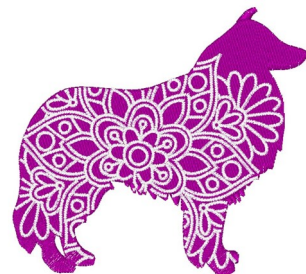

**Name:** Sheltie Mandala Machine Embroidery Design

**SKU:** WC01-WC2110

**Brand:** Willow Creations

**Unique Colors:** 13 (2 color Stops)