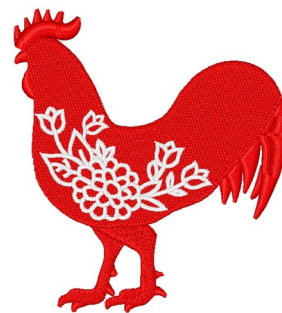

**Name:** Rooster Flowers Machine Embroidery Design

**SKU:** WC01-WC2102

**Brand:** Willow Creations

**Unique Colors:** 13 (2 color Stops)