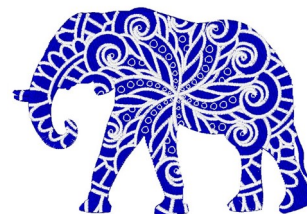

**Name:** Elephant Mandala Machine Embroidery Design

**SKU:** WC01-WC1987

**Brand:** Willow Creations

**Unique Colors:** 13 (2 color Stops)