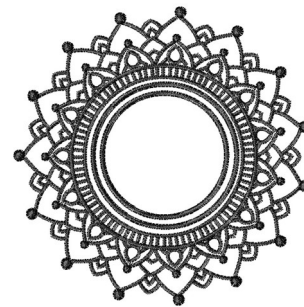

**Name:** Mandala Machine Embroidery Design

**SKU:** WC01-WC1765

**Brand:** Willow Creations

**Unique Colors:** 13 (1 color Stops)