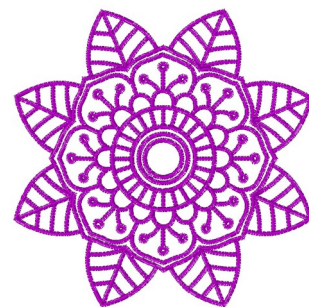

**Name:** Mandala Flower Machine Embroidery Design

**SKU:** WC01-WC1738

**Brand:** Willow Creations

**Unique Colors:** 13 (1 color Stops)