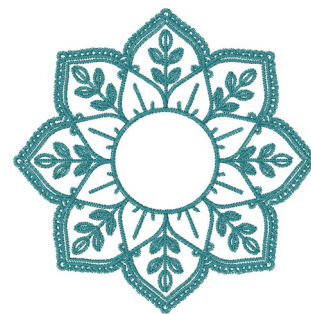

**Name:** Mandala Monogram Machine Embroidery Design

**SKU:** WC01-WC1730

**Brand:** Willow Creations

**Unique Colors:** 13 (1 color Stops)