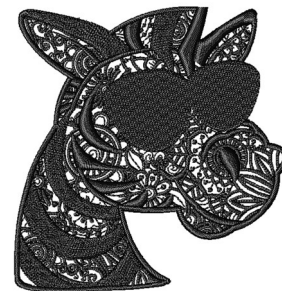

**Name:** Zebra Sunglasses Machine Embroidery Design

**SKU:** WC01-WC1663

**Brand:** Willow Creations

**Unique Colors:** 13 (1 color Stops)