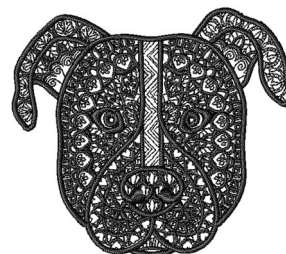

**Name:** Pitbull Head Machine Embroidery Design

**SKU:** WC01-WC1649

**Brand:** Willow Creations

**Unique Colors:** 13 (1 color Stops)