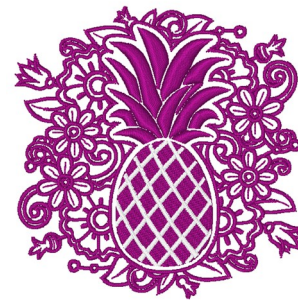

**Name:** Pineapple Floral Machine Embroidery Design

**SKU:** WC01-WC1495

**Brand:** Willow Creations

**Unique Colors:** 13 (3 color Stops)