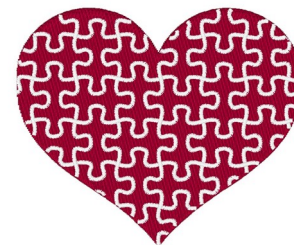

**Name:** Puzzle Piece Heart Machine Embroidery Design

**SKU:** WC01-WC1284

**Brand:** Willow Creations

**Unique Colors:** 13 (2 color Stops)