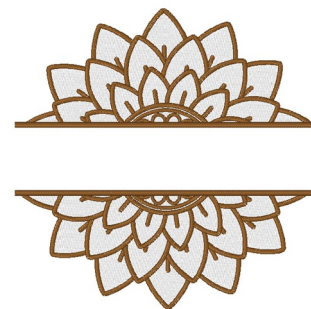

**Name:** Sunflower Outline Name Drop

**SKU:** WC01-WC1039

**Brand:** Willow Creations

**Unique Colors:** 13 (4 color Stops)