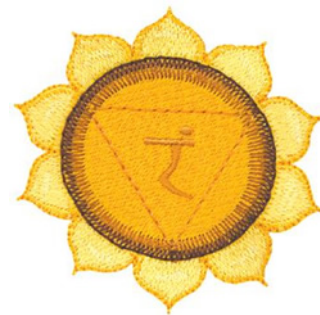

**Name:** Manipura Chakra

**SKU:** DC01-WC0236

**Brand:** Dakota Collectibles

**Unique Colors:** 13 (6 color Stops)