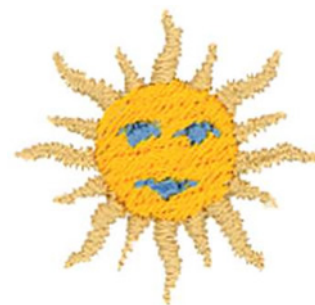

**Name:** Celestial Sun Machine Embroidery Design

**SKU:** DC01-WC0123

**Brand:** Dakota Collectibles

**Unique Colors:** 13 (3 color Stops)