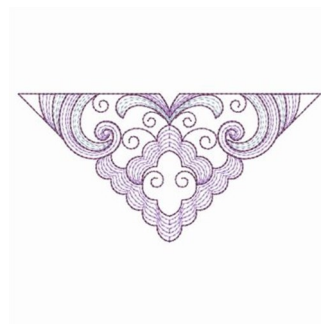

**Name:** Swirled Triangle Machine Embroidery Design

**SKU:** WBE01-WBE1699\_006

**Brand:** Wind Bell Embroidery

**Unique Colors:** 13 (3 color Stops)