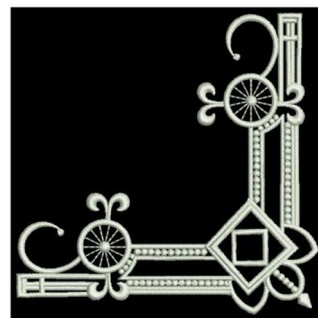

**Name:** White Deco Corner Machine Embroidery Design

**SKU:** WBE01-WBE1167\_009

**Brand:** Wind Bell Embroidery

**Unique Colors:** 13 (1 color Stops)