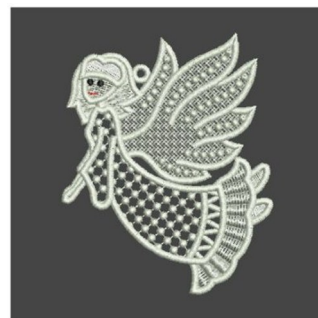

**Name:** FSL Angels Machine Embroidery Design

**SKU:** WBE01-WBE1117\_002

**Brand:** Wind Bell Embroidery

**Unique Colors:** 13 (4 color Stops)