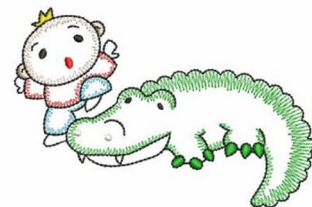

**Name:** Crocodile and Child Machine Embroidery Design

**SKU:** WBE01-WBE0409\_005

**Brand:** Wind Bell Embroidery

**Unique Colors:** 13 (7 color Stops)