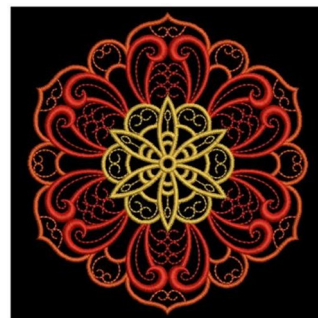

**Name:** Flower Quilt Machine Embroidery Design

**SKU:** WBE01-WBE0398\_010

**Brand:** Wind Bell Embroidery

**Unique Colors:** 13 (3 color Stops)