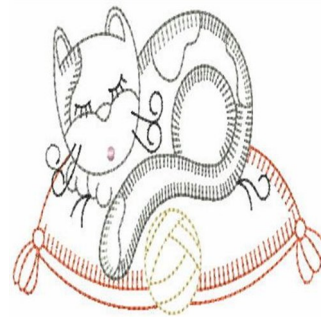

**Name:** Sleeping Cats Machine Embroidery Design

**SKU:** WBE01-WBE0327A\_006

**Brand:** Wind Bell Embroidery

**Unique Colors:** 13 (6 color Stops)