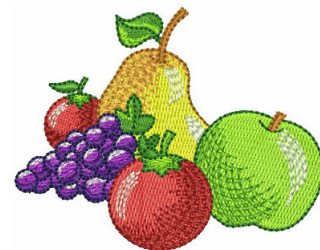

**Name:** Fruit & Veggie Machine Embroidery Design

**SKU:** WBE01-WBE008-02

**Brand:** Wind Bell Embroidery

**Unique Colors:** 13 (13 color Stops)