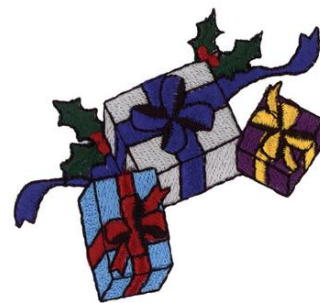

**Name:** Presents Machine Embroidery Design

**SKU:** DC01-WB0023

**Brand:** Dakota Collectibles

**Unique Colors:** 13 (8 color Stops)