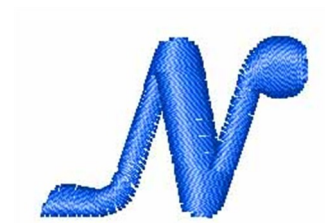

**Name:** Magneto Letter N Machine Embroidery Design

**SKU:** WD02-WAJ12072\_N

**Brand:** Windmill Designs

**Unique Colors:** 13 (1 color Stops)