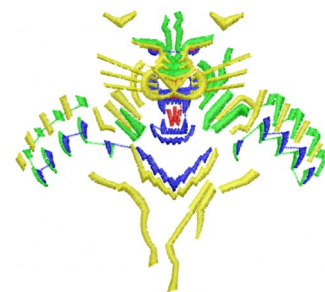

**Name:** Tiger Outline Machine Embroidery Design

**SKU:** DS01-Tiger\_Outline

**Brand:** DataStitch

**Unique Colors:** 13 (4 color Stops)

## Unique Colors

	<b>Color Name (Color Code)</b>	<b>Manufacturer - Type</b>
	Super White (1001) [No Color Selected]	madeira - rayon
	Dusty Lilac (1263) [No Color Selected]	madeira - rayon
	Crocus (286)	Exquisite - Polyester 1000m