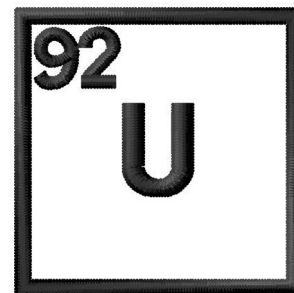

**Name:** Atomic Number 92 Machine Embroidery Design

**SKU:** GSD01-Table92R

**Brand:** Grand Slam Designs

**Unique Colors:** 13 (1 color Stops)