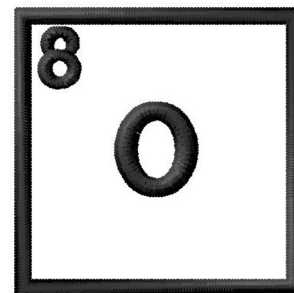

**Name:** Atomic Number 8 Machine Embroidery Design

**SKU:** GSD01-Table8R

**Brand:** Grand Slam Designs

**Unique Colors:** 13 (1 color Stops)