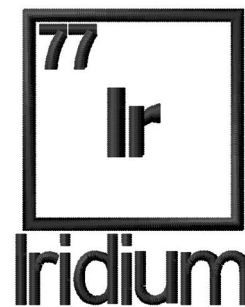

**Name:** Iridium Machine Embroidery Design

**SKU:** GSD01-Table77TextR

**Brand:** Grand Slam Designs

**Unique Colors:** 13 (1 color Stops)