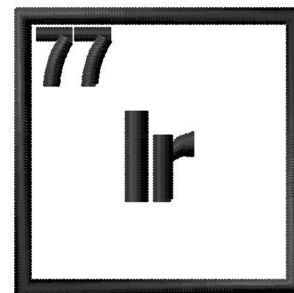

**Name:** Atomic Number 77 Machine Embroidery Design

**SKU:** GSD01-Table77R

**Brand:** Grand Slam Designs

**Unique Colors:** 13 (1 color Stops)