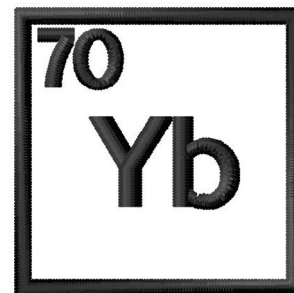

**Name:** Atomic Number 70 Machine Embroidery Design

**SKU:** GSD01-Table70R

**Brand:** Grand Slam Designs

**Unique Colors:** 13 (1 color Stops)