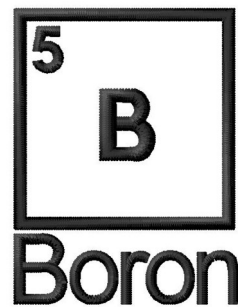

**Name:** Boron Machine Embroidery Design

**SKU:** GSD01-Table5TextR

**Brand:** Grand Slam Designs

**Unique Colors:** 13 (1 color Stops)