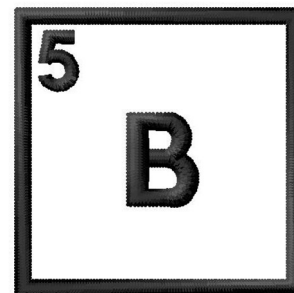

**Name:** Atomic Number 5 Machine Embroidery Design

**SKU:** GSD01-Table5R

**Brand:** Grand Slam Designs

**Unique Colors:** 13 (1 color Stops)