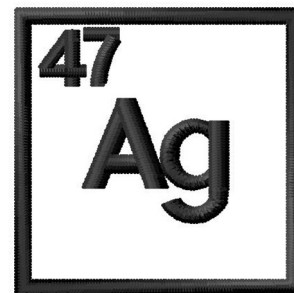

**Name:** Atomic Number 47 Machine Embroidery Design

**SKU:** GSD01-Table47R

**Brand:** Grand Slam Designs

**Unique Colors:** 13 (1 color Stops)