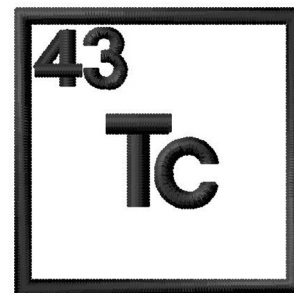

**Name:** Atomic Number 43 Machine Embroidery Design

**SKU:** GSD01-Table43R

**Brand:** Grand Slam Designs

**Unique Colors:** 13 (1 color Stops)