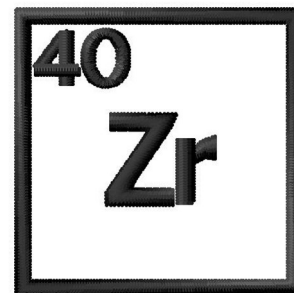

**Name:** Atomic Number 40 Machine Embroidery Design

**SKU:** GSD01-Table40R

**Brand:** Grand Slam Designs

**Unique Colors:** 13 (1 color Stops)