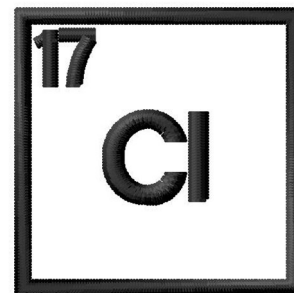

**Name:** Atomic Number 17 Machine Embroidery Design

**SKU:** GSD01-Table17R

**Brand:** Grand Slam Designs

**Unique Colors:** 13 (1 color Stops)