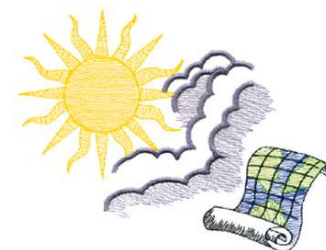

**Name:** Small Map & Sun Machine Embroidery Design

**SKU:** DC01-TR0713

**Brand:** Dakota Collectibles

**Unique Colors:** 13 (5 color Stops)