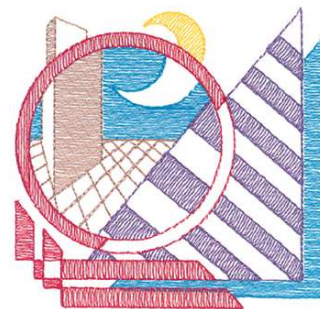

**Name:** Small Abstract Machine Embroidery Design

**SKU:** DC01-TR0610

**Brand:** Dakota Collectibles

**Unique Colors:** 13 (5 color Stops)