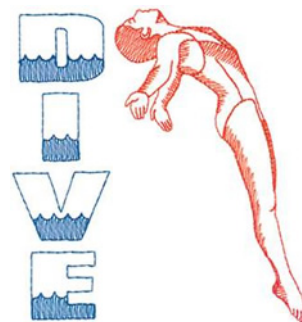

**Name:** Female Diver Machine Embroidery Design

**SKU:** DC01-TR0582

**Brand:** Dakota Collectibles

**Unique Colors:** 13 (2 color Stops)